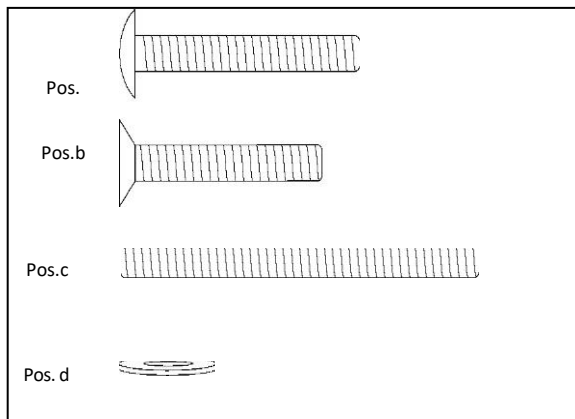

| Číslo položky | Škrábadlo | Barva | Výška | Barevný kód | |
|---------------|-----------|--------------|--------|-------------|--|
| 4345 | Badalona | béžová | 109 cm | 1 | |
| | | světle hnědá | | 2 | |

| Pos. č. | Popis | Rozměry v mm | Množství | Číslo položky -1 | Číslo položky -2 |
|---------|-----------------------------|-----------------|----------|------------------|------------------|
| Pos. 1 | Jeskyně | 370 x 250 x 370 | 1 | 43451-10 | 43452-10 |
| Pos. 2 | Odpočinková plocha | 360 x 20 x 360 | 2 | 43451-11 | 43452-11 |
| Pos. 2 | Odpočinková plocha, fuchsie | 360 x 20 x 360 | 1 | | |
| Pos. 2 | Odpočinková plocha, černá | 360 x 20 x 360 | 1 | | |
| Pos. 3 | Škrábací válec | ostrov 90 x 400 | 2 | 4345-30 | 4345-30 |
| Pos. | Šroub se zaoblenou hlavou | M8 x 50 | 1 | 4345-60 | 4345-60 |
| Pos.b | Zápustný šroub | M8 x 45 | 1 | | |
| Pos.c | Závitová tyč | M8 x 80 | 1 | | |
| Pos. d | Podložka | | 1 | | |
| | Imbusový klíč | | 1 | | |